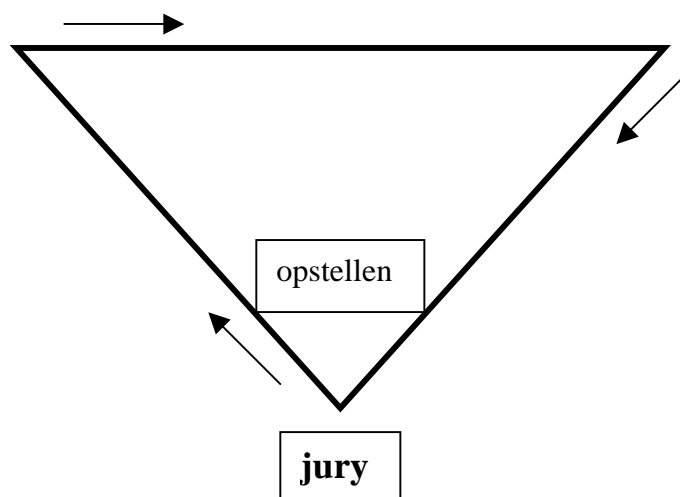

sint-Oedenrode
Uitslag v.a. 12.05 uur

De stamboek opname dient volledig in een driehoeksbaan afgelegd te worden, zowel in de stap als draf .

De jury gaat werken met een nieuw Lineair opname formulier wat gewenning vraagt, maar toch proberen we op tijd te keuren, en daar is uw inzet natuurlijk heel belangrijk bij.